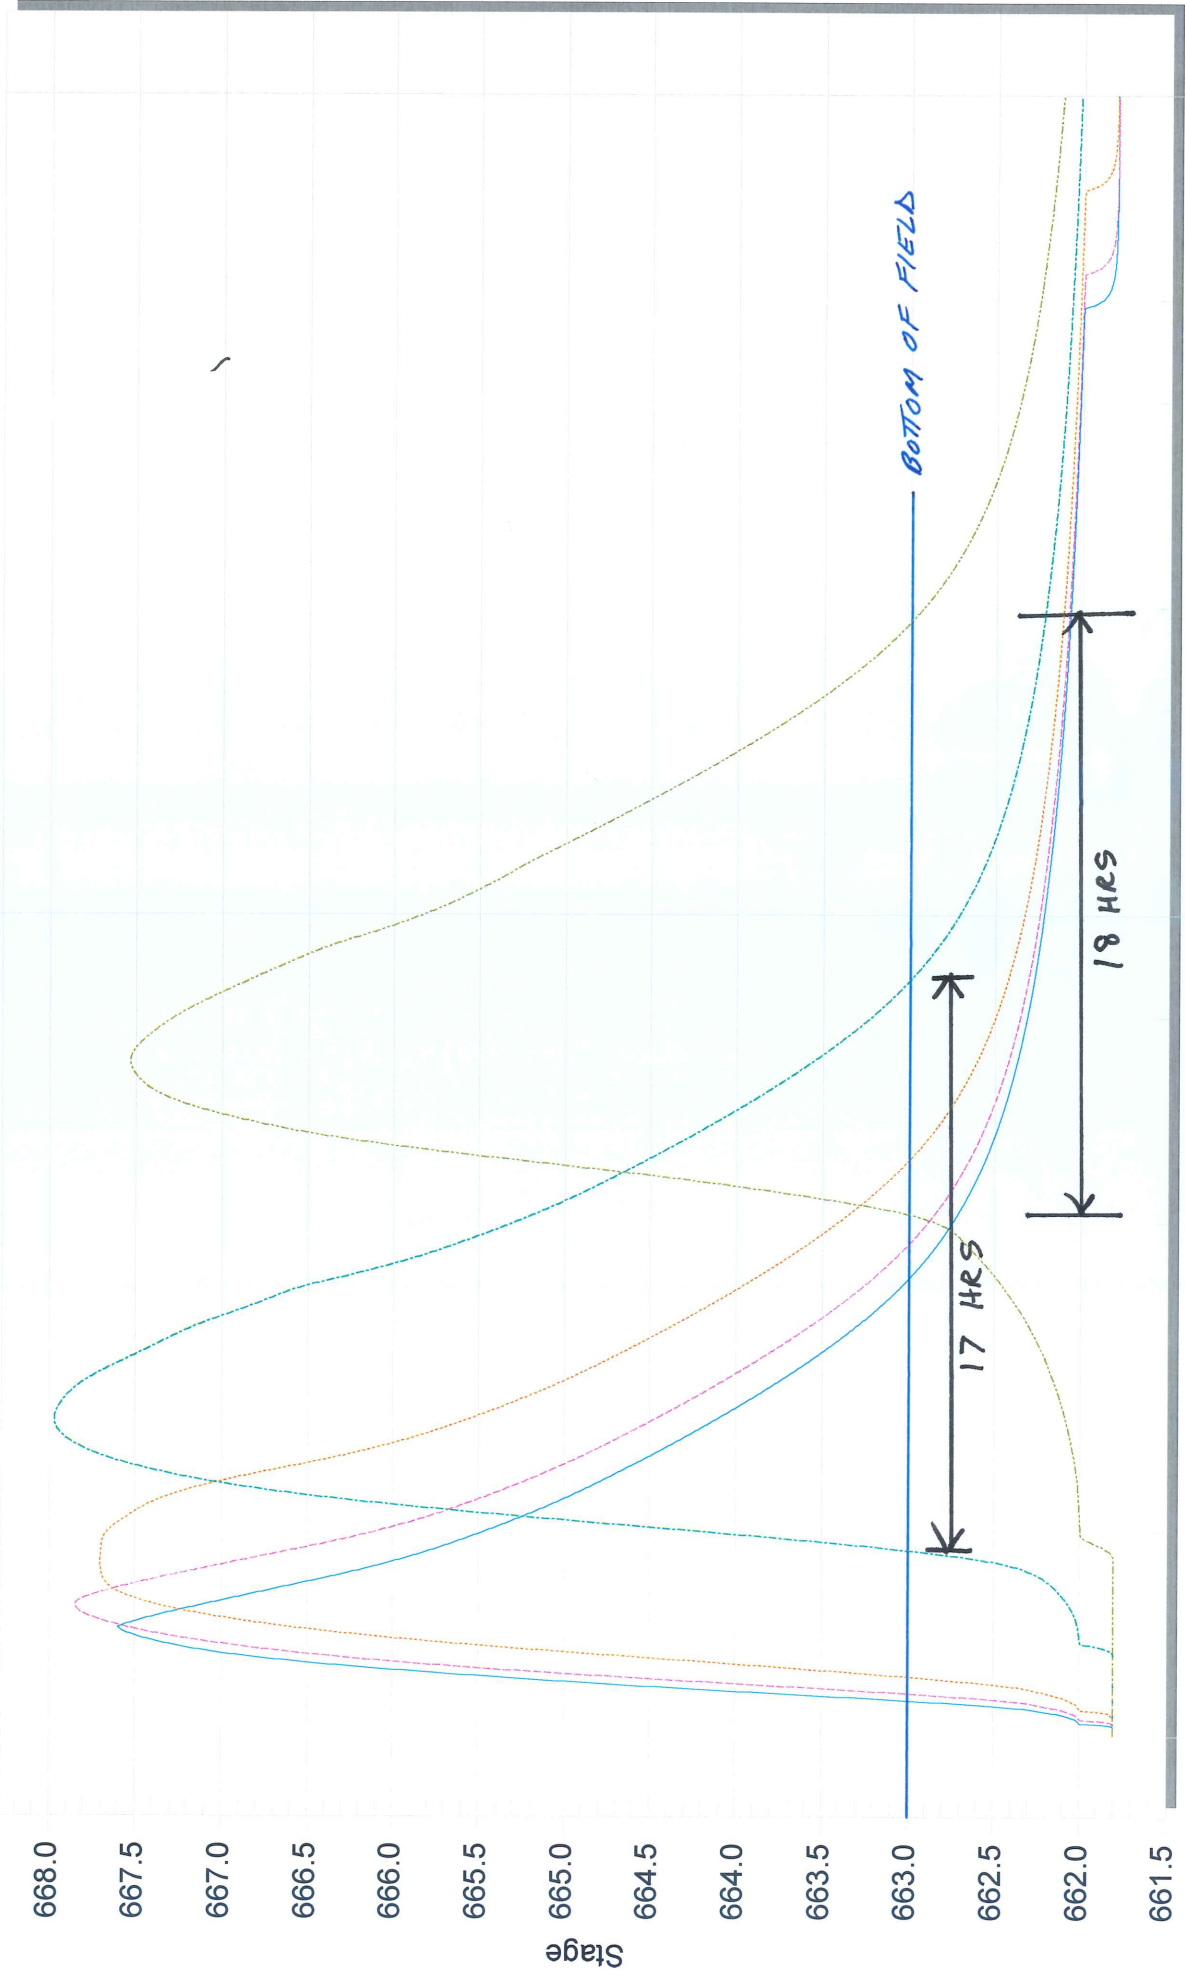

Node - Node312

YORK COMMONS PARK - EAST LOBE

- 100yr2hr [Max 667.596]
- 100yr12hr [Max 667.970]
- 100yr3hr [Max 667.845]
- 100yr24hr [Max 667.531]
- 100yr6hr [Max 667.700]

1 Fri
Jan 2010

2 Sat
Time

3 Sun